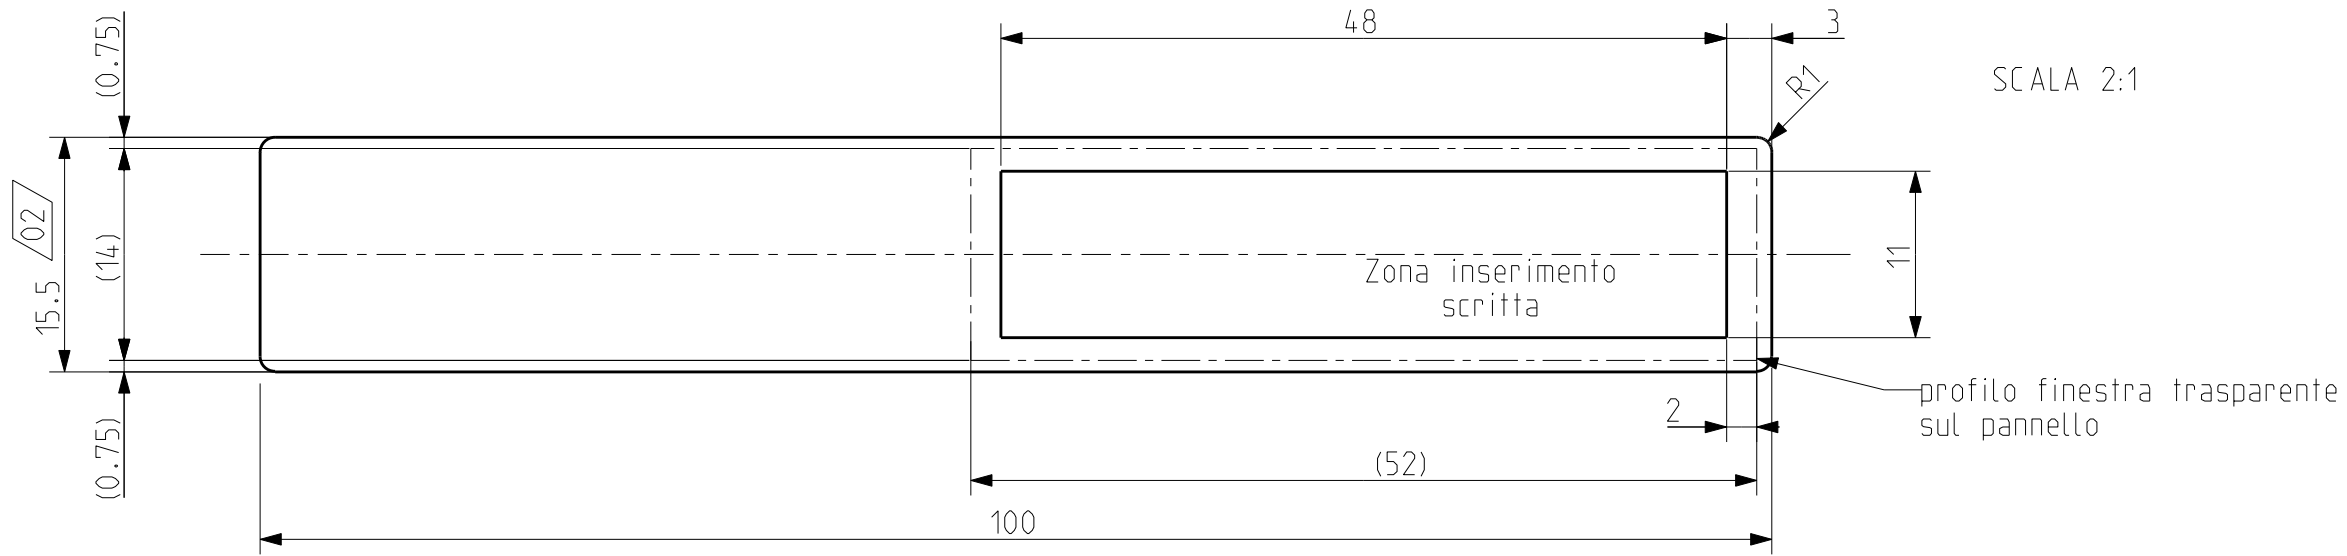

La vista rappresenta l'etichetta SX.
L'etichetta DX è simmetrica.

VAR	MODIFICA	DATA	FIRMA
01	Modificate quote	06/02/12	DM

Serie etichette prevista con lato DX + lato SX

rheavendors CONFIDENTIAL AND PROPRIETARY		rheavendors ○ <small>LOC. CARONNO PERTUSELLA ITALIA</small>			
QUOTE SENZA INDICAZIONE DI TOLLERANZA: UNI-EN 22768 f- H Angoli ± 20° Rugosità Ra $\sqrt{3}$	MATERIALE : Cartoncino sp. 0,35 MM TRATTAMENTO TERMICO FINITURA :			DENOMINAZIONE Dim. etichette sel. cino ec	
SCALA 1:1	PROIEZIONE 	DISEGNATO DE ANGELIS DATA 22/07/2011 APPROVATO FERRANTE	PART. N° 0020037660	VARIANTE 01	PAG. 11